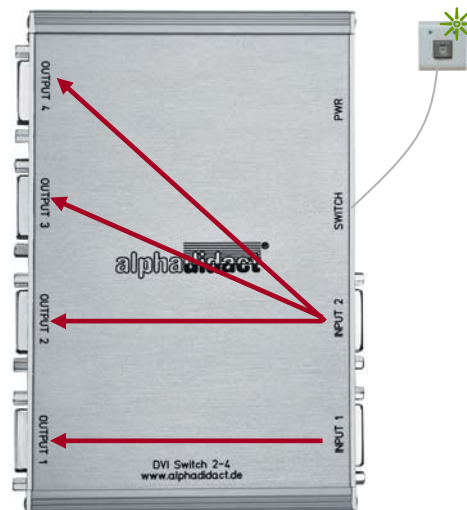

DVI-SWITCH 2-4

VERSION: DM24_C

Bei Signaleingabe über INPUT 1 muss der Monitor am OUTPUT 2 angeschlossen sein!
Bei Signaleingabe über INPUT 2 muss der Monitor am OUTPUT 3 angeschlossen sein!

EBS Euchner Büro- und Schulsysteme GmbH
Ernst-Leitz-Str. 3 •
D - 63150 Heusenstamm

Phone: +49 (0)61 04 - 33 13
Fax: +49 (0)61 04 - 17 83
Email: info@ebs-euchner.com
URL: www.ebs-euchner.com