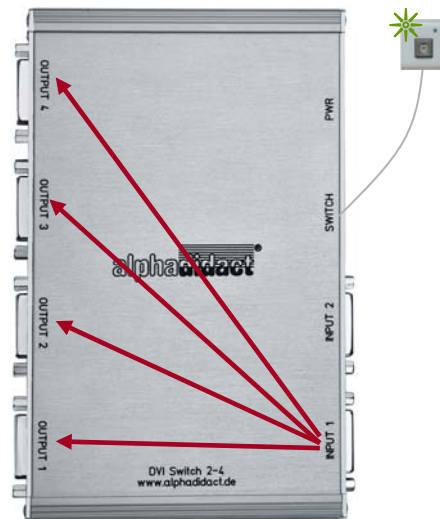

DVI-SWITCH 2-4

VERSION: DM24_E

Bei Signaleingabe über INPUT 1 muss der Monitor am OUTPUT 2 angeschlossen sein!
Bei Signaleingabe über INPUT 2 muss der Monitor am OUTPUT 3 angeschlossen sein!

EBS Euchner Büro- und Schulsysteme GmbH
Ernst-Leitz-Str. 3 •
D - 63150 Heusenstamm

Phone: +49 (0)61 04 - 33 13
Fax: +49 (0)61 04 - 17 83
Email: info@ebs-euchner.com
URL: www.ebs-euchner.com