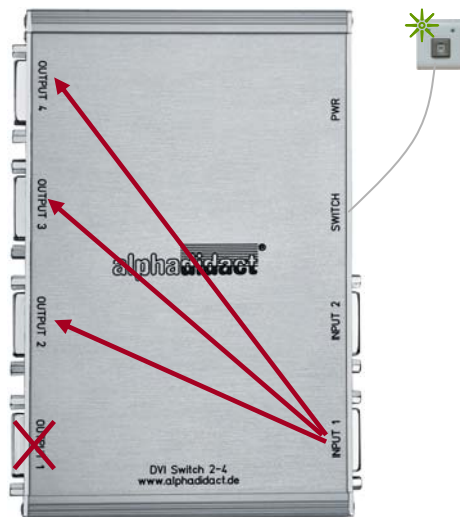

DVI-SWITCH 2-4

VERSION: DM24_B

Bei Signaleingabe über INPUT 1 muss der Monitor am OUTPUT 2 angeschlossen sein!
Bei Signaleingabe über INPUT 2 muss der Monitor am OUTPUT 3 angeschlossen sein!

EBS Euchner Büro- und Schulsysteme GmbH
Ernst-Leitz-Str. 3 •
D - 63150 Heusenstamm

Phone: +49 (0)61 04 - 33 13
Fax: +49 (0)61 04 - 17 83
Email: info@ebs-euchner.com
URL: www.ebs-euchner.com