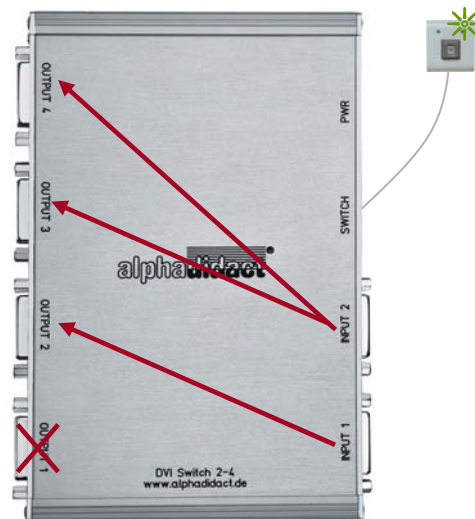

DVI-SWITCH 2-4

VERSION: DM24_A

Bei Signaleingabe über INPUT 1 muss der Monitor am OUTPUT 2 angeschlossen sein!
Bei Signaleingabe über INPUT 2 muss der Monitor am OUTPUT 3 angeschlossen sein!

EBS Euchner Büro- und Schulsysteme GmbH
Ernst-Leitz-Str. 3 •
D - 63150 Heusenstamm

Phone: +49 (0)61 04 - 33 13
Fax: +49 (0)61 04 - 17 83
Email: info@ebs-euchner.com
URL: www.ebs-euchner.com