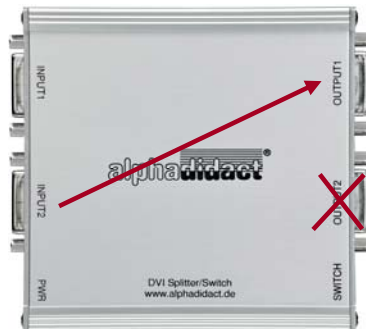

## VERSION: AUTOMATIC MODE (DA22\_B1)

Der Monitor muss am gegenüberliegenden Ausgang der Signalquelle angeschlossen werden!

Die Automatik reagiert auf INPUT 1. DDC und Bildsignal werden gemeinsam umgeschaltet.