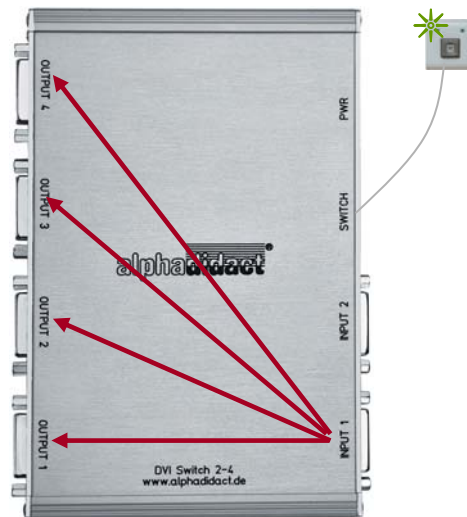

DVI-SWITCH 2-4

VERSION: DM24_C

Bei Signaleingabe über INPUT 1 muss der Monitor am OUTPUT 2 angeschlossen sein!
Bei Signaleingabe über INPUT 2 muss der Monitor am OUTPUT 3 angeschlossen sein!

EBS Euchner Büro- und Schulsysteme GmbH
Ernst-Leitz-Str. 3 •
D - 63150 Heusenstamm

Phone: +49 (0)61 04 - 33 13
Fax: +49 (0)61 04 - 17 83
Email: info@ebs-euchner.com
URL: www.ebs-euchner.com