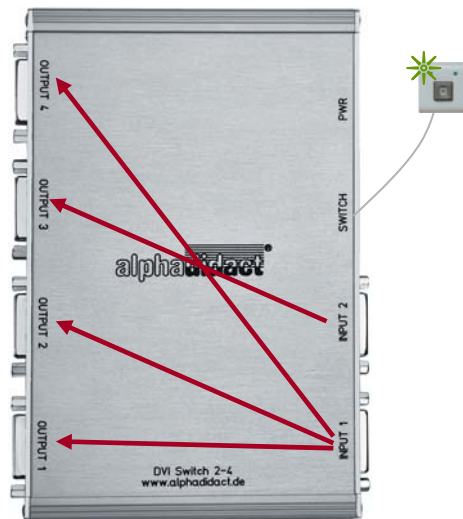

DVI-SWITCH 2-4

VERSION: DM24_D

Bei Signaleingabe über INPUT 1 muss der Monitor am OUTPUT 2 angeschlossen sein!
Bei Signaleingabe über INPUT 2 muss der Monitor am OUTPUT 3 angeschlossen sein!

EBS Euchner Büro- und Schulsysteme GmbH
Ernst-Leitz-Str. 3 •
D - 63150 Heusenstamm

Phone: +49 (0)61 04 - 33 13
Fax: +49 (0)61 04 - 17 83
Email: info@ebs-euchner.com
URL: www.ebs-euchner.com