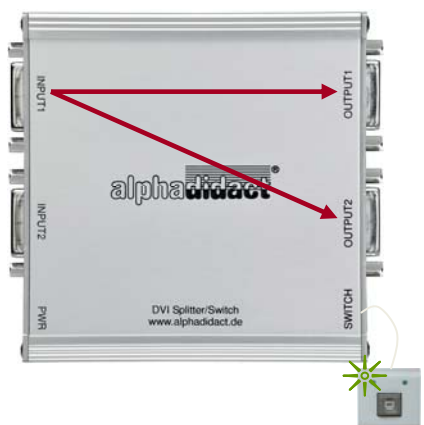

DVI-SWITCH 2-2

VERSION: MODE 3WAY

Der Monitor muss am gegenüberliegenden Ausgang der Signalquelle angeschlossen werden!

EBS Euchner Büro- und Schulsysteme GmbH
Ernst-Leitz-Str. 3 •
D - 63150 Heusenstamm

Phone: +49 (0)61 04 - 33 13
Fax: +49 (0)61 04 - 17 83
Email: info@ebs-euchner.com
URL: www.ebs-euchner.com