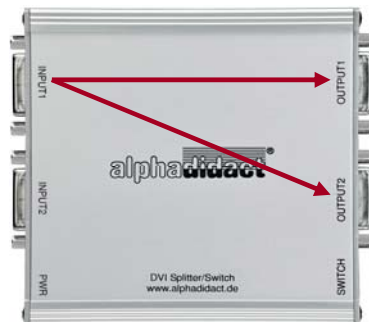

DVI-SWITCH 2-2

VERSION: AUTOMATIC MODE (DA22_A1)

Der Monitor muss am gegenüberliegenden Ausgang der Signalquelle angeschlossen werden!

Die Automatik reagiert auf INPUT 1.