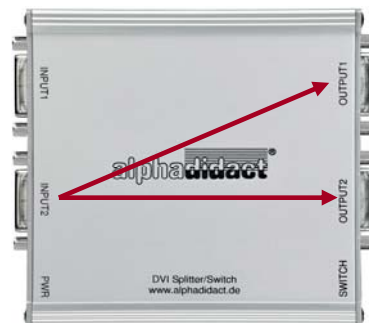

DVI-SWITCH 2-2

VERSION: AUTOMATIC MODE (DA22_A1)

Der Monitor muss am gegenüberliegenden Ausgang der Signalquelle angeschlossen werden!

Die Automatik reagiert auf INPUT 1.