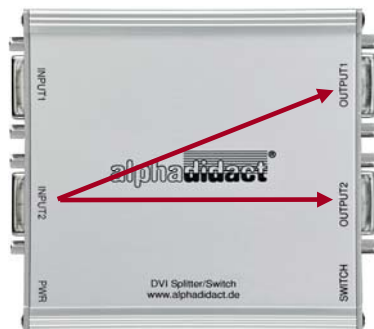

DVI-SWITCH 2-2

VERSION: AUTOMATIC MODE (DA22_C)

Der Monitor muss am gegenüberliegenden Ausgang der Signalquelle angeschlossen werden!

Die Automatik reagiert auf INPUT 1.